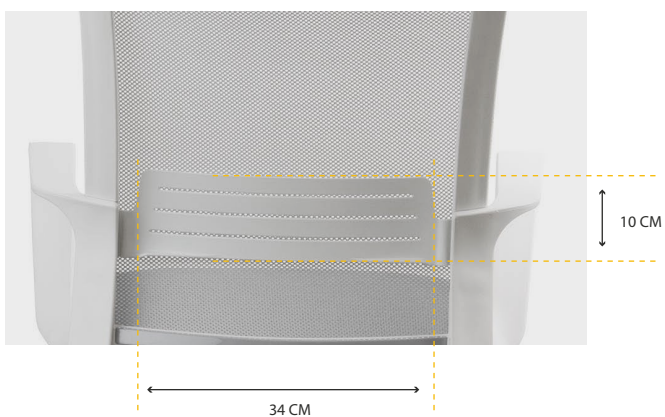

MECANISMO NEUMÁTICO O BASCULANTE CENTRAL

ASIENTO DE GOMA ESPUMA DE 28 KG CON INTERIOR MADERA MULTILAMINADA (12MM)

BASE EPIB BLANCA 640 MM

RUEDAS BANDA DE GOMA GRIS 60MM

APOYA BRAZOS INTEGRADO

UX Diseño

Diseño, pensado en el usuario.

Brazos integrados al asiento para mayor resistencia y rigidez.

**APOYO
LUMBAR**
REGULABLE
EN ALTURA

RED MESH

MEDIDAS

APOYO LUMBAR

PRODUCTO EN CAJA

Dimensiones

	Peso	10 kg
	Ancho	590 mm
	Largo	380 mm
	Alto	625 mm