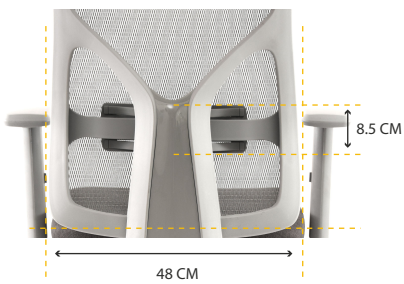

Está construida en Nylon color gris para ofrecer mayor resistencia y menor peso, cuenta con apoyo lumbar regulable en altura y un delicado respaldo tapizado en red elastic mesh gris que ofrece mayor confort. Su base EPIG compuesta de 37% fibra elastic y 63% Nylon ultra resistente cuenta con ruedas de banda de goma de 60mm que garantizan un desplazamiento suave y sereno sin dañar la superficie de apoyo.

RESPALDO DE NYLON, REVESTIDO CON TELA DE RED ELASTIC MESH GRIS

APOYO LUMBAR REGULABLE EN ALTURA

BASE EPIG (37% FIBRA ELASTIC 63% NYLON)

RUEDAS BANDA DE GOMA DE 60MM

APOYA BRAZOS 1D

RESPALDO CON O SIN CABEZAL REGULABLE EN ALTURA

MEDIDAS

APOYO LUMBAR

CABEZAL

PRODUCTO EN CAJA

Peso: 16 kg

Medidas: 895 x 440 x 630 mm

BASE ESTRELLA

ESTRELLA EPIG