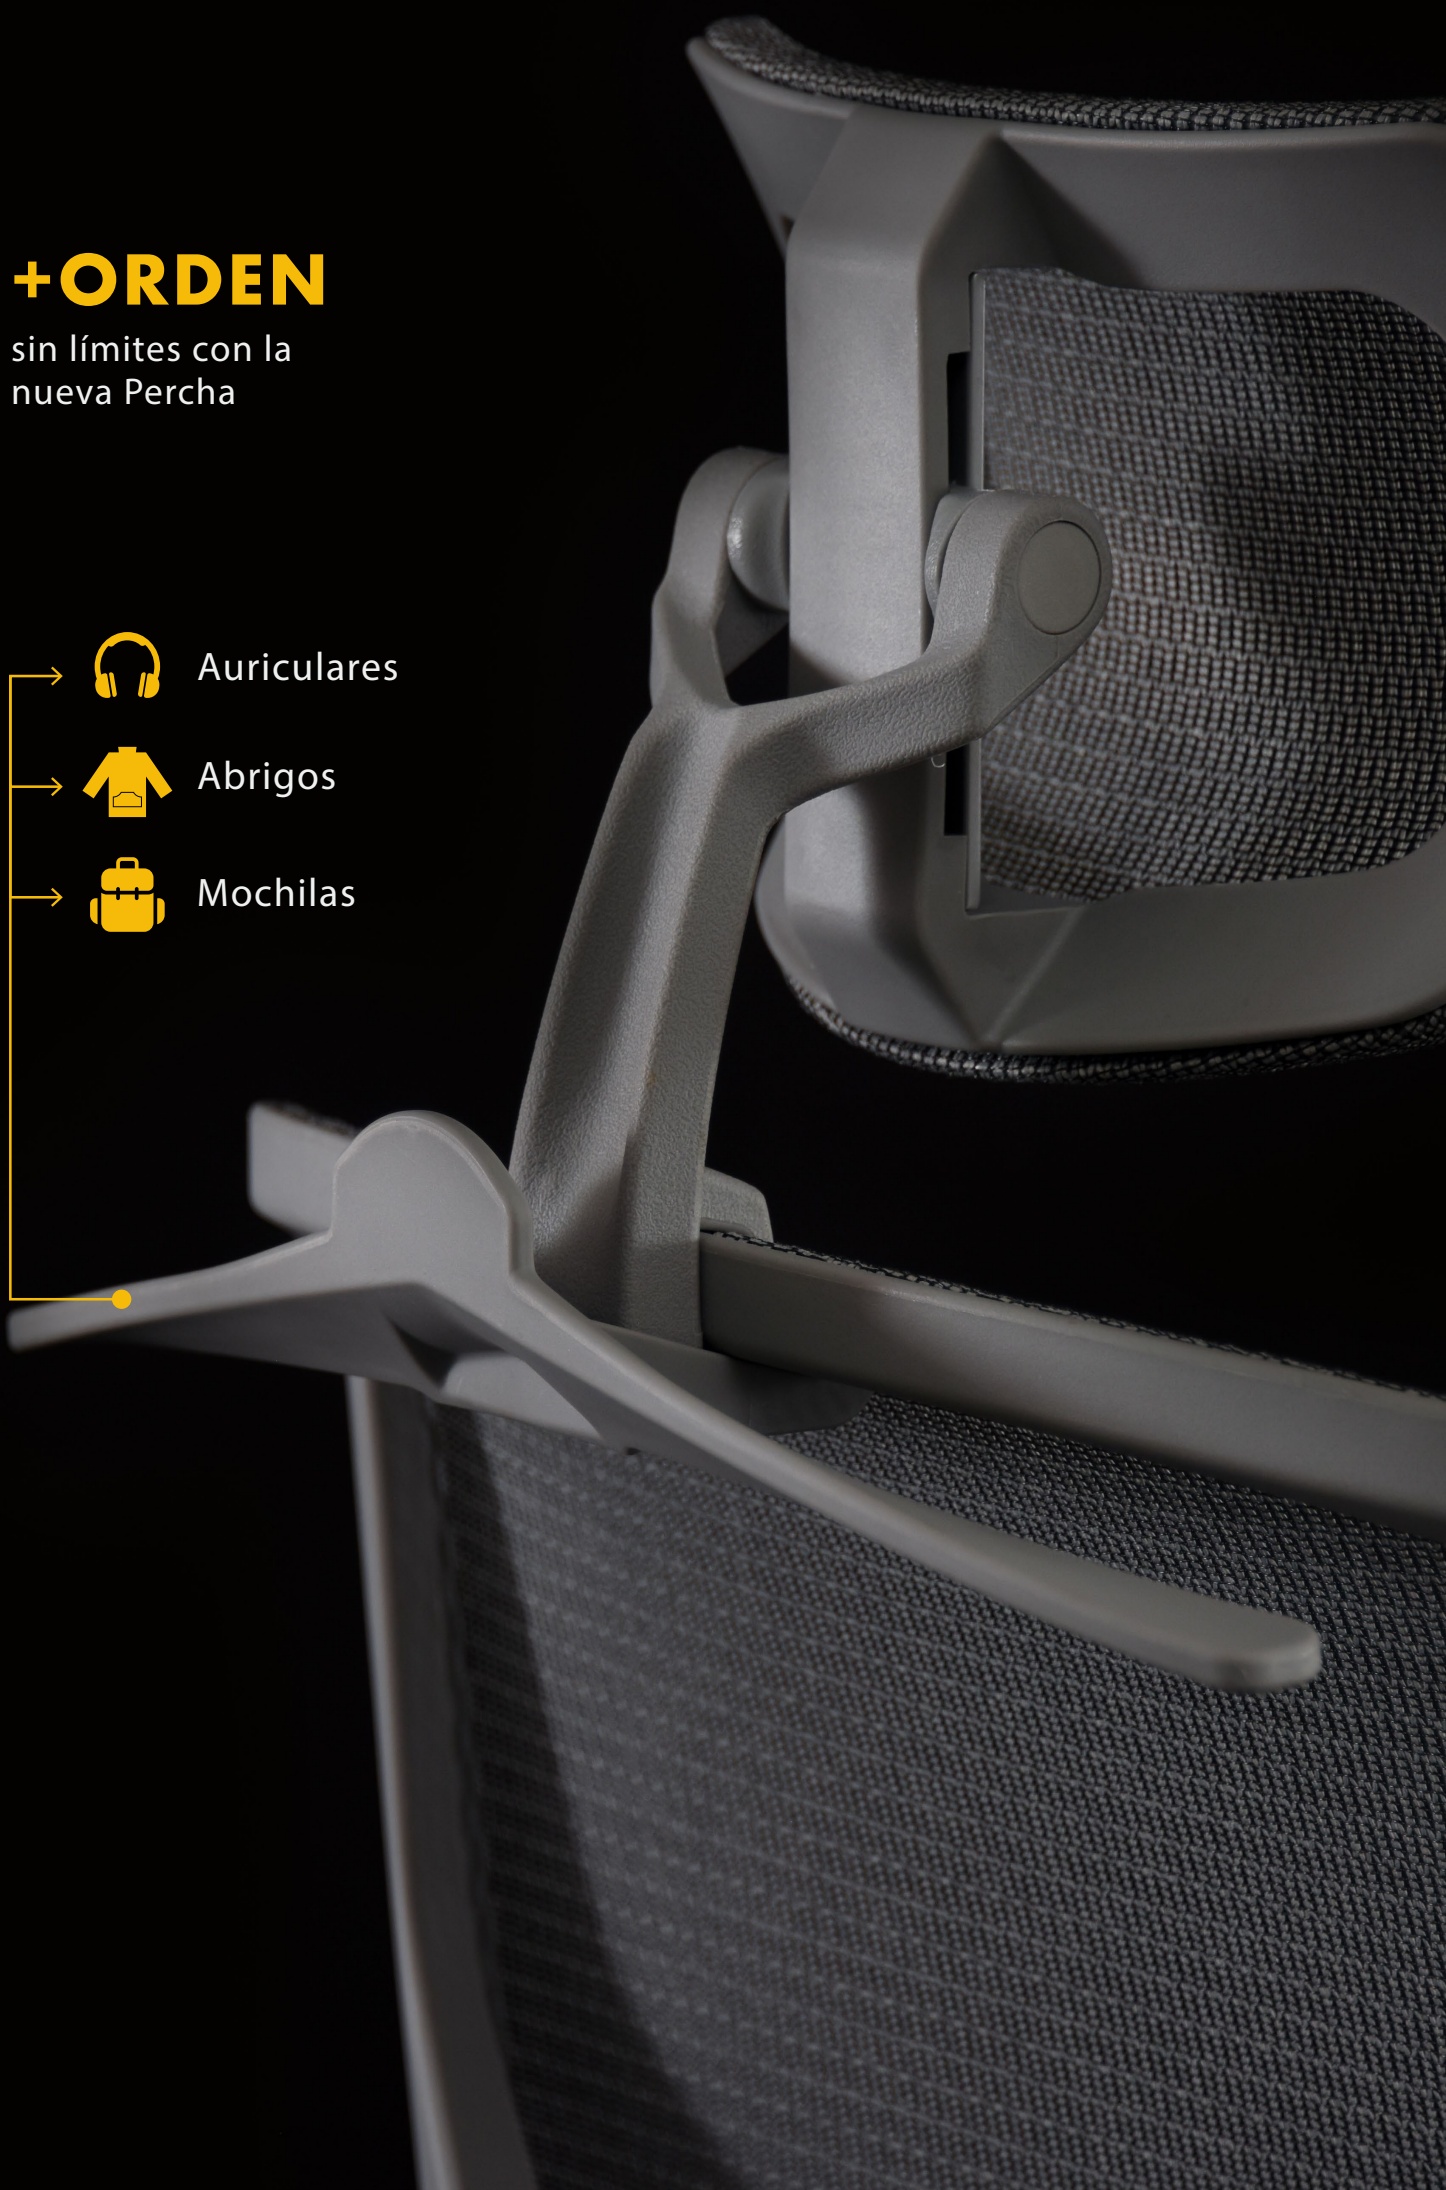

+ORDEN

sin límites con la
nueva Percha

Auriculares

Abrigos

Mochilas