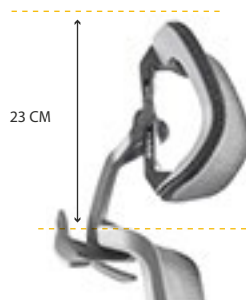

RESPALDO DE NYLON, REVESTIDO CON TELA DE RED ELASTIC MESH GRIS

APOYO LUMBAR REGULABLE EN ALTURA

BASE EPIG (37% FIBRA ELASTIC 63% NYLON)

RUEDAS BANDA DE GOMA DE 60MM

APOYA BRAZOS 1D

RESPALDO CON O SIN CABEZAL REGULABLE EN ALTURA

MEDIDAS

APOYO LUMBAR

CABEZAL

PRODUCTO EN CAJA

Peso: 16 kg

Medidas: 895 x 440 x 630 mm

BASE ESTRELLA

ESTRELLA EPIG