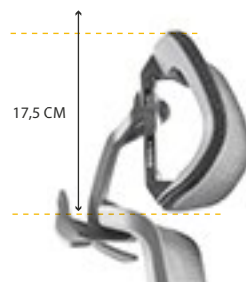

RESPALDO DE NYLON, REVESTIDO CON TELA DE RED ELASTIC MESH GRIS

APOYO LUMBAR REGULABLE EN ALTURA

BASE EPIG (37% FIBRA ELASTIC 63% NYLON)

RUEDAS BANDA DE GOMA DE 60MM

APOYA BRAZOS 1D

RESPALDO CON O SIN CABEZAL REGULABLE EN ALTURA

MEDIDAS

APOYO LUMBAR

CABEZAL

PRODUCTO EN CAJA

Peso: 16 kg

Medidas: 895 x 440 x 630 mm

BASE ESTRELLA

ESTRELLA EPIG